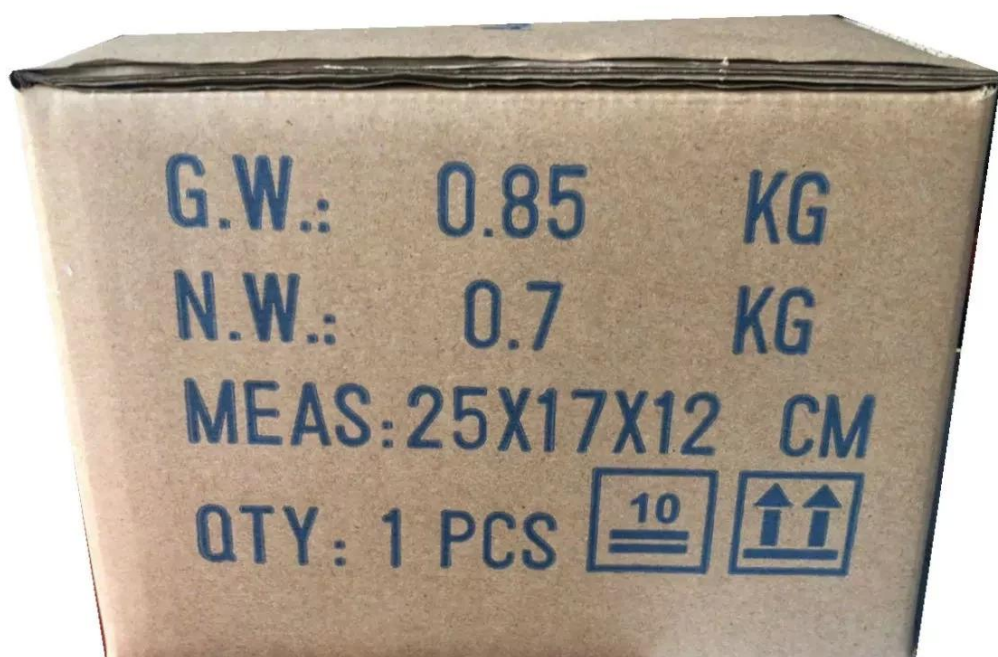

Упаковка & Доставка

Товарная накладная:

- 1 * Настенный дозатор мыла
- 1 * Key
- 1 * Наклейка
- 2 * Настенные винты
- 1 * английское руководство пользователя

Размер упаковки:

1 компл. / Коробка, 9,84 * 6,7 * 4,72 дюйма, 1,87 фунта (25 * 17 * 12 см, 0,85 кг);
18 коробок / коробка, 18,9 * 18,9 * 21,26 дюйма, 35,27 фунта (48 * 48 * 54 см, 16 кг).

Код ТН ВЭД: 8509809000

Упаковка и доставка

Единицы продажи	Один элемент
Размер одной упаковки	25X17X12 см
Вес брутто	0,850 кг

Вопросы-Ответы

Q: Как я могу получить образцы автоматического дозатора мыла для проверки вашего качества?
A: заказ образца доступен, может быть отправлен экспресс, вы получите его в течение 3-7 дней.