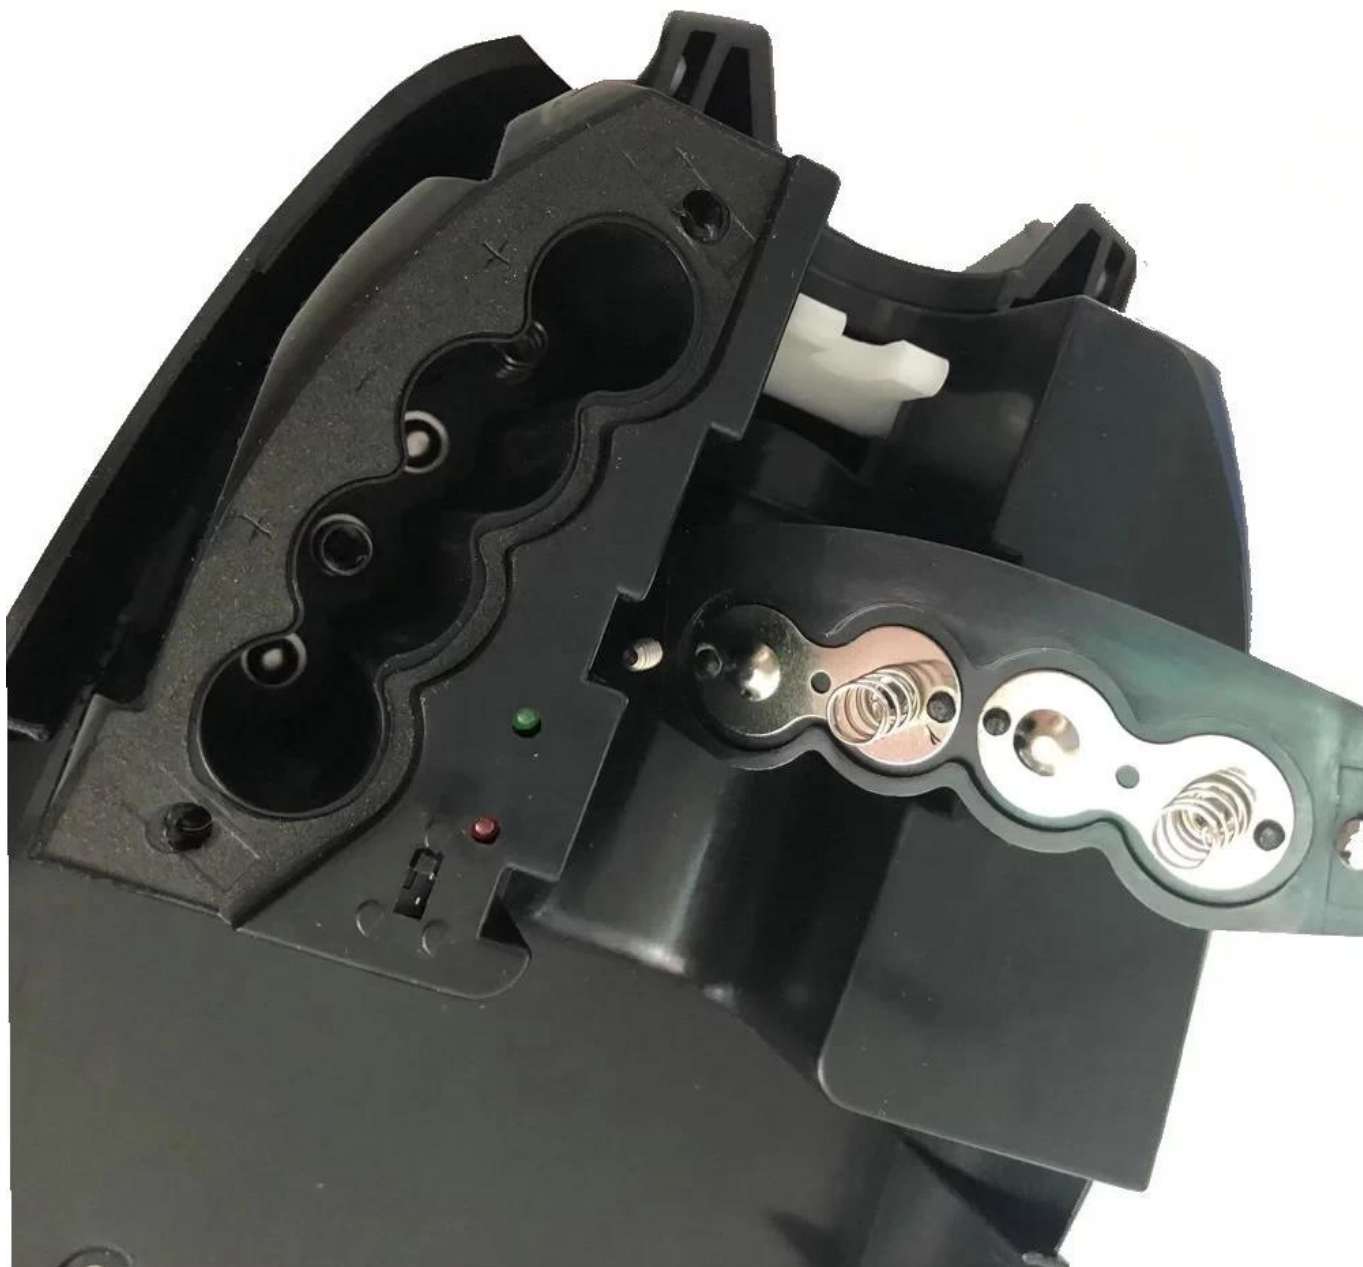

Преимущество I:

1. Бесконтактный, инфракрасный индукционный, удобный и гигиеничный.
2. Простой внешний вид, этот диспенсер изготовлен из высококачественного материала ABS, прочный и долговечный, с длительным сроком службы.

Преимущество II:

1. Прозрачное окно: оно позволяет четко видеть оставшуюся емкость для жидкости в дозаторе, чтобы можно было пополнять жидкость в дозаторе.
2. Большая емкость, автоматический дозатор имеет большую емкость 1000 мл, что позволяет избежать частых замена жидкости в дозаторе, что удобно в использовании.