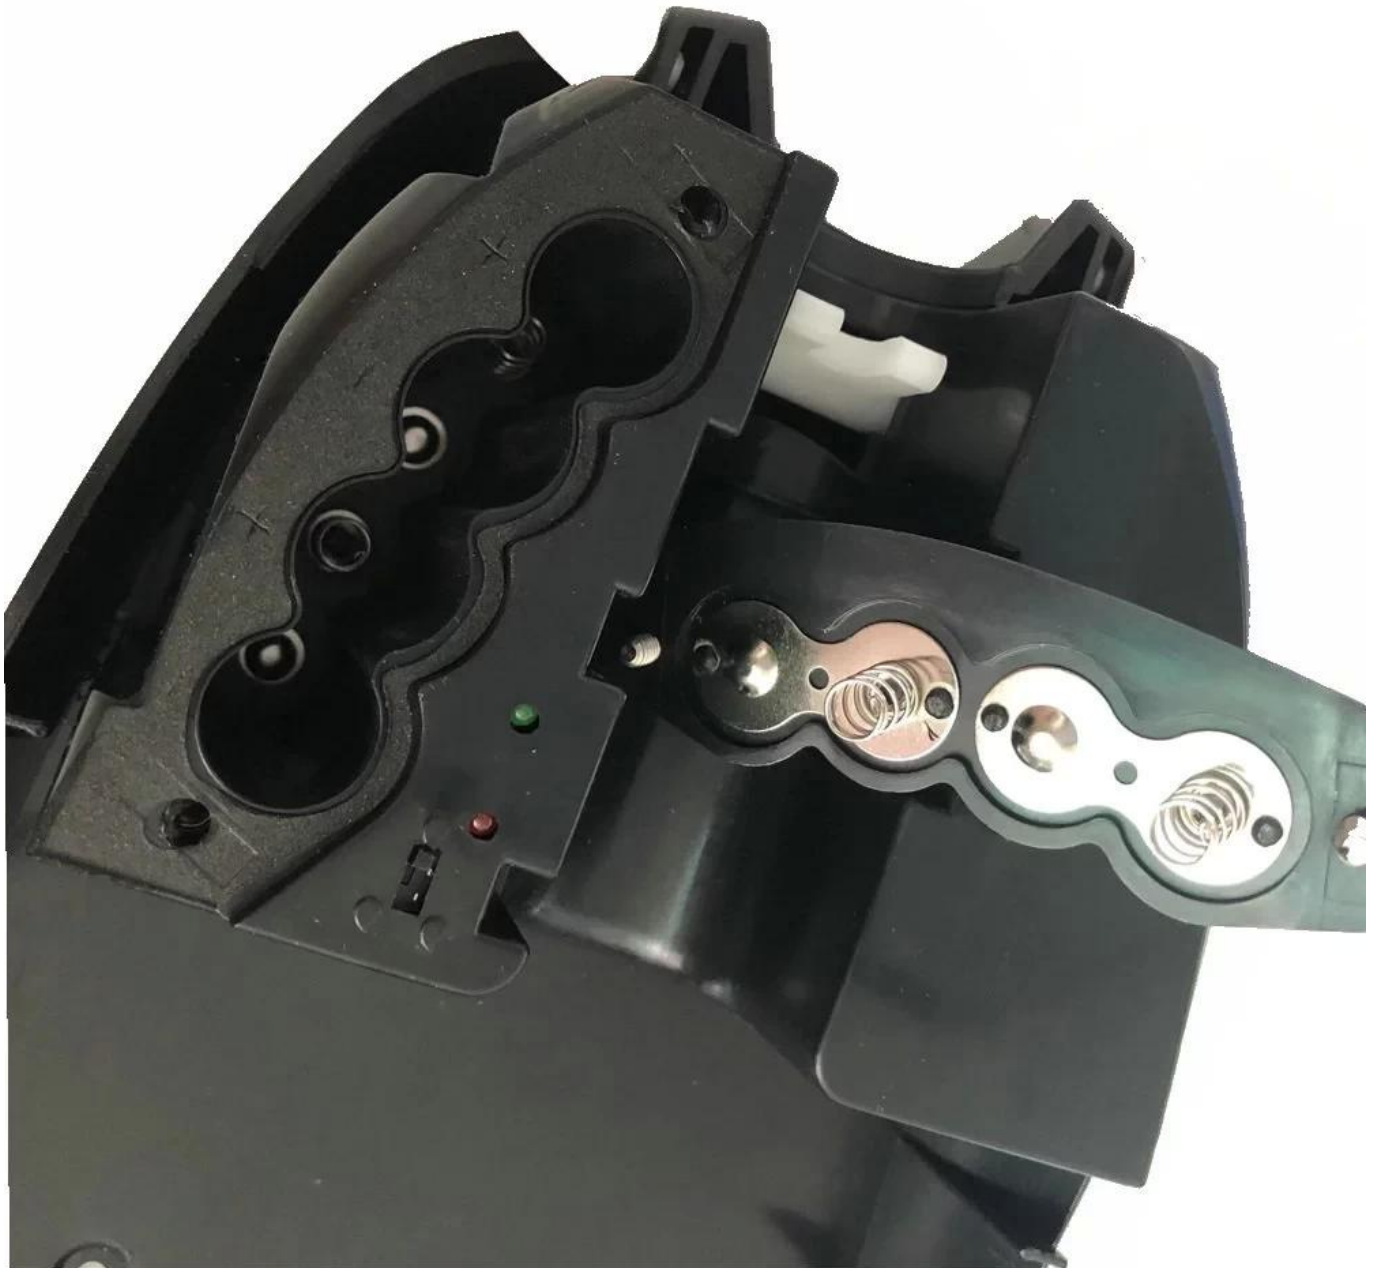

Voordeel I:

1. Aanraakvrij, infrarood inductie, handig en hygiënisch.
2. Eenvoudig uiterlijk, deze dispenser is gemaakt van hoogwaardig ABS-materiaal, sterk en duurzaam, met een lange levensduur.

Voordeel II:

1. Transparant venster: hiermee kunt u duidelijk de resterende vloeistofcapaciteit in de dispenser zien, zodat u de vloeistof in de dispenser kunt bijvullen.
2. ([automatische dispenser voor ontsmettingsmiddel](#)) Grote capaciteit, de automatische