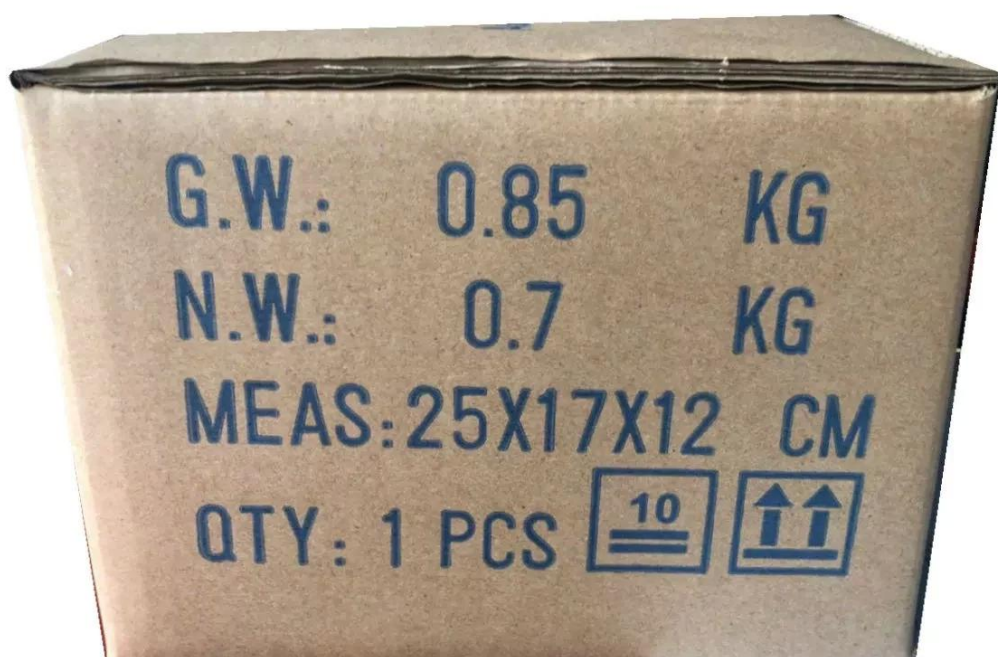

## Verpakking en verzending

### Afmeting verpakking:

1 set / doos, 9,84 \* 6,7 \* 4,72 inch, 1,87 lb (25 \* 17 \* 12 cm, 0,85 kg);  
18 dozen / doos, 18,9 \* 18,9 \* 21,26 inch, 35,27lb (48 \* 48 \* 54cm, 16KG).

HS-code: 8509809000