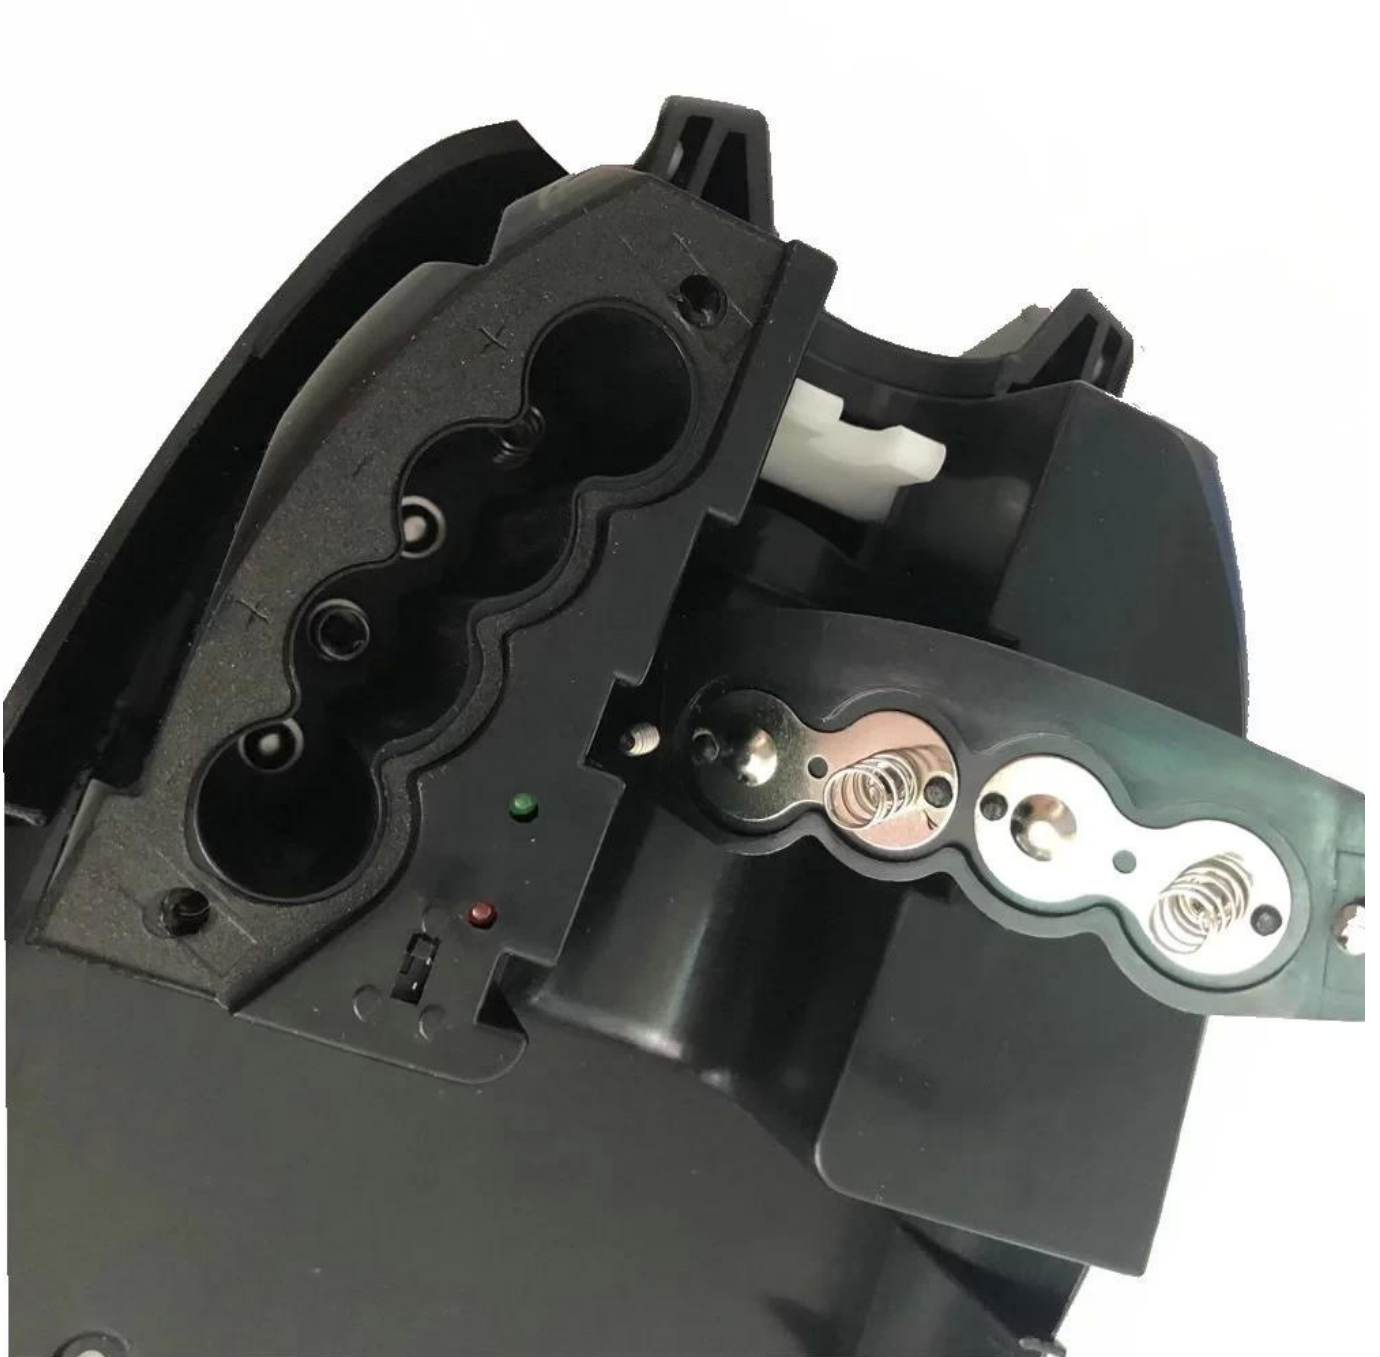

# Productomschrijving

productnaam	Automatische alcoholdispenser
Materiaal	ABS kunststof
Functie	Automatische handdesinfectie dispenser ondersteuning Alcohol Gel Schuim Vloeibare zeep
Pakket	1 stuks per doos
Productafmeting	25 * 15 * 10 cm
Stroomvoorziening	Alkaline AA 1.5V batterij * 4 stuks (niet inbegrepen)
Batterijduur	□ 20.000 keer / opname, stand-bymodus 2 jaar
Volume / opname	1,0-1,5 ml / shot (vloeistof / gel); 0,4 ml / shot (schuim)
Snelheid / schot	0,6-0,8s / schot
Afstand detecteren	1 cm-10 cm
Volume capaciteit	1000ml hervulbare fles (wegwerpfles naar keuze)
Pomp	Vloeistof- / gelpomp (schuimpomp naar keuze)

## Beschrijving van productprestaties

Semi-automatische PET-flessenblaasmachine Flessenmaakmachine Flessenvormmachine PET-flessenmaakmachine is geschikt voor het produceren van PET-plastic containers en flessen in alle vormen. ([handdesinfecterende gel en dispenser](#))

## Details Afbeeldingen