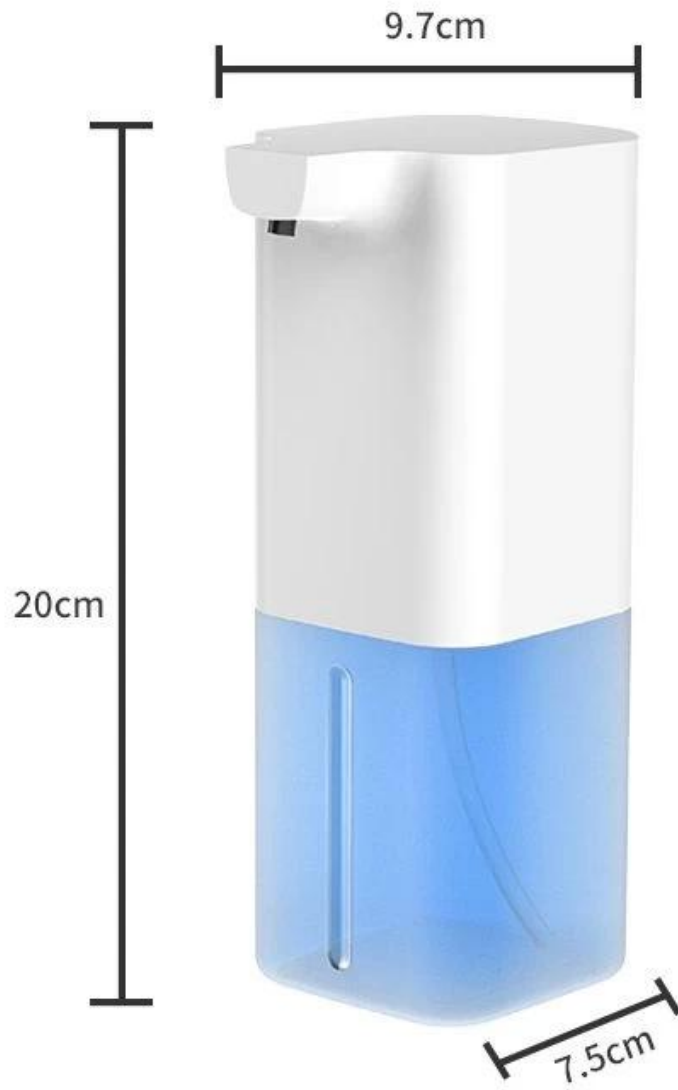

hotel, KTV and other places

Marine incense

=

Effervescent tablets