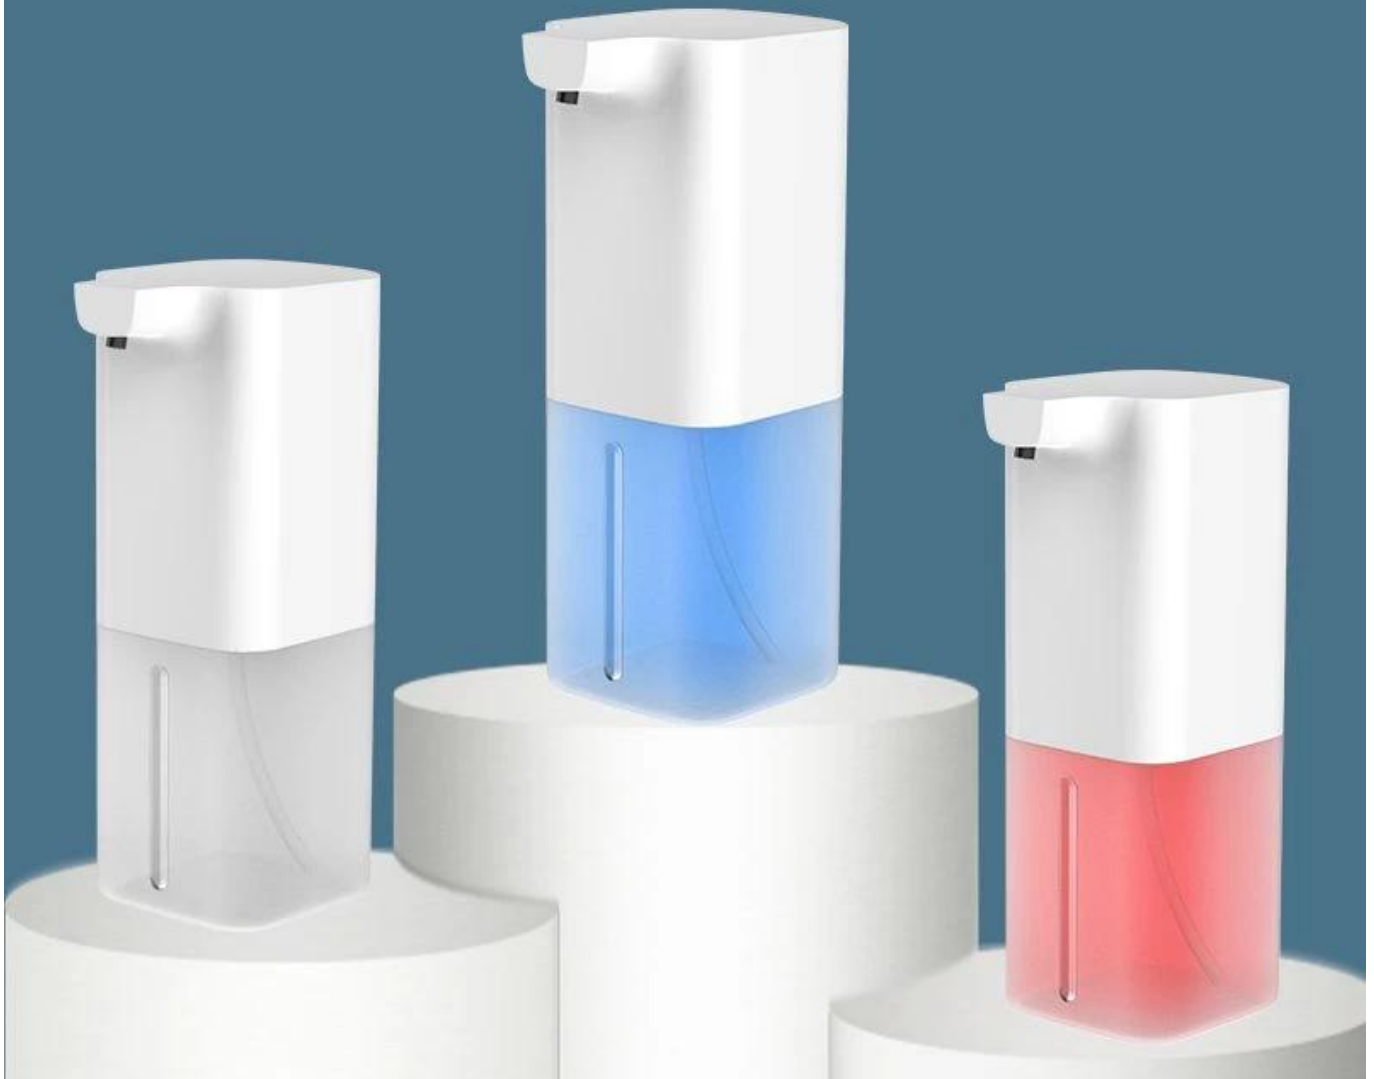

AfbeeldingVoorbeeld:

hotel, KTV and other places

Marine incense

=

Effervescent tablets

MOIST CARE

NORDIC SIMPLE DESIGN

Marine incense/Osmanthus/Rose fragrance/Lemon scent