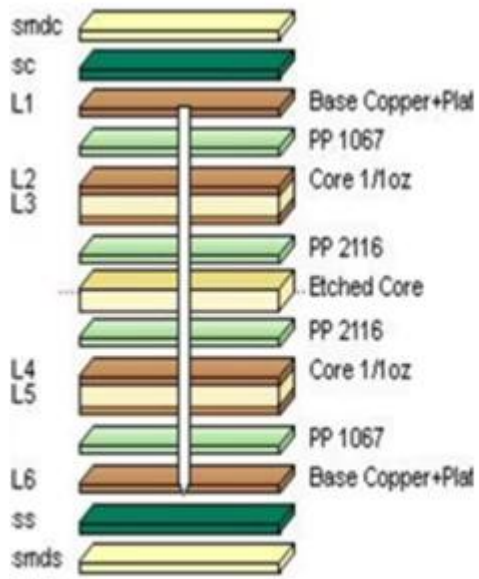

0.025 AVG 0.020 MIN ..

25 PCS /

www.o-leading.com

[PCBs](#) [pcb](#) [led](#) [pcb](#)