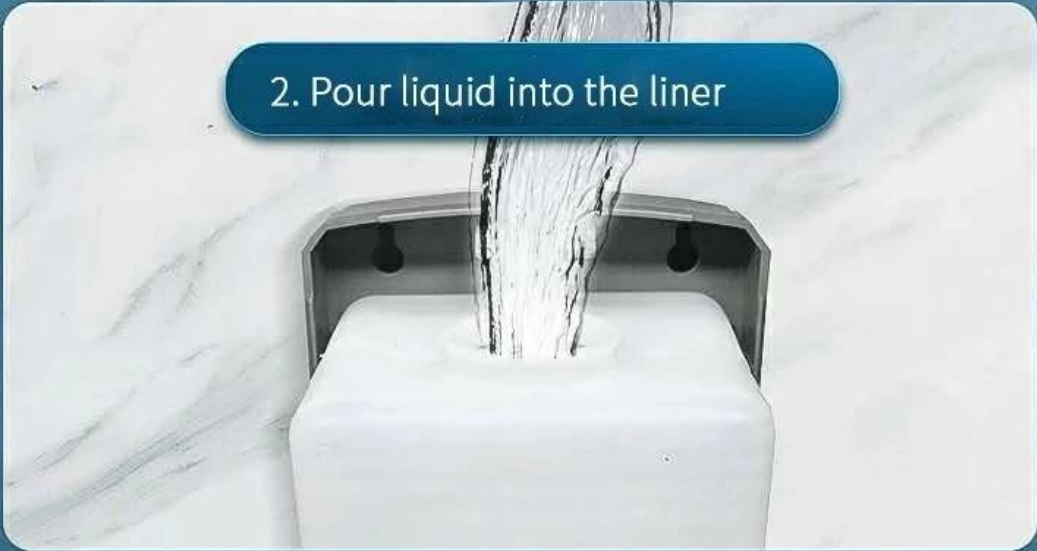

2. Pour liquid into the liner