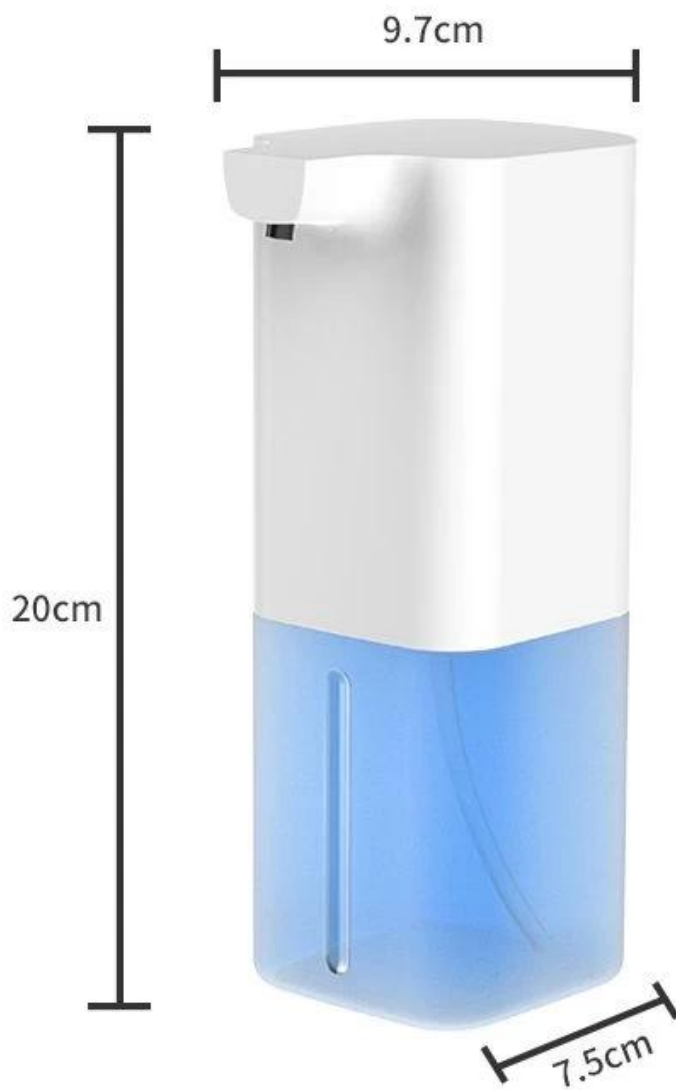

hotel, KTV and other places

Marine incense

=

Effervescent tablets