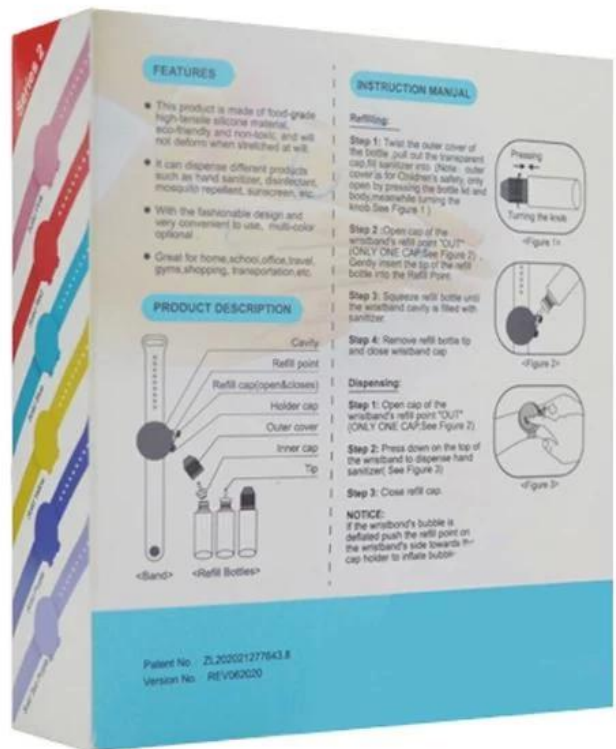

### Color Options

-  Transparent Orange
-  Transparent Black
-  Transparent Yellow
-  Transparent Pink
-  Transparent Blue
-  Transparent Red
-  Solid Red
-  Solid Pink
-  Solid Blue
-  Solid Yellow

Transparent color

Solid Color

235mm

40mm

**Emballage et expédition**

Alors que le coronavirus se propage dans le monde entier, en particulier de janvier à février en Chine, nous étions même en forte pénurie de masques et de types de produits contre la situation! Maintenant, la Chine s'améliore et il est de la responsabilité principale d'aider les amis du monde avec ces produits, veuillez vous référer plus à notre site Web [Antivirus](#)