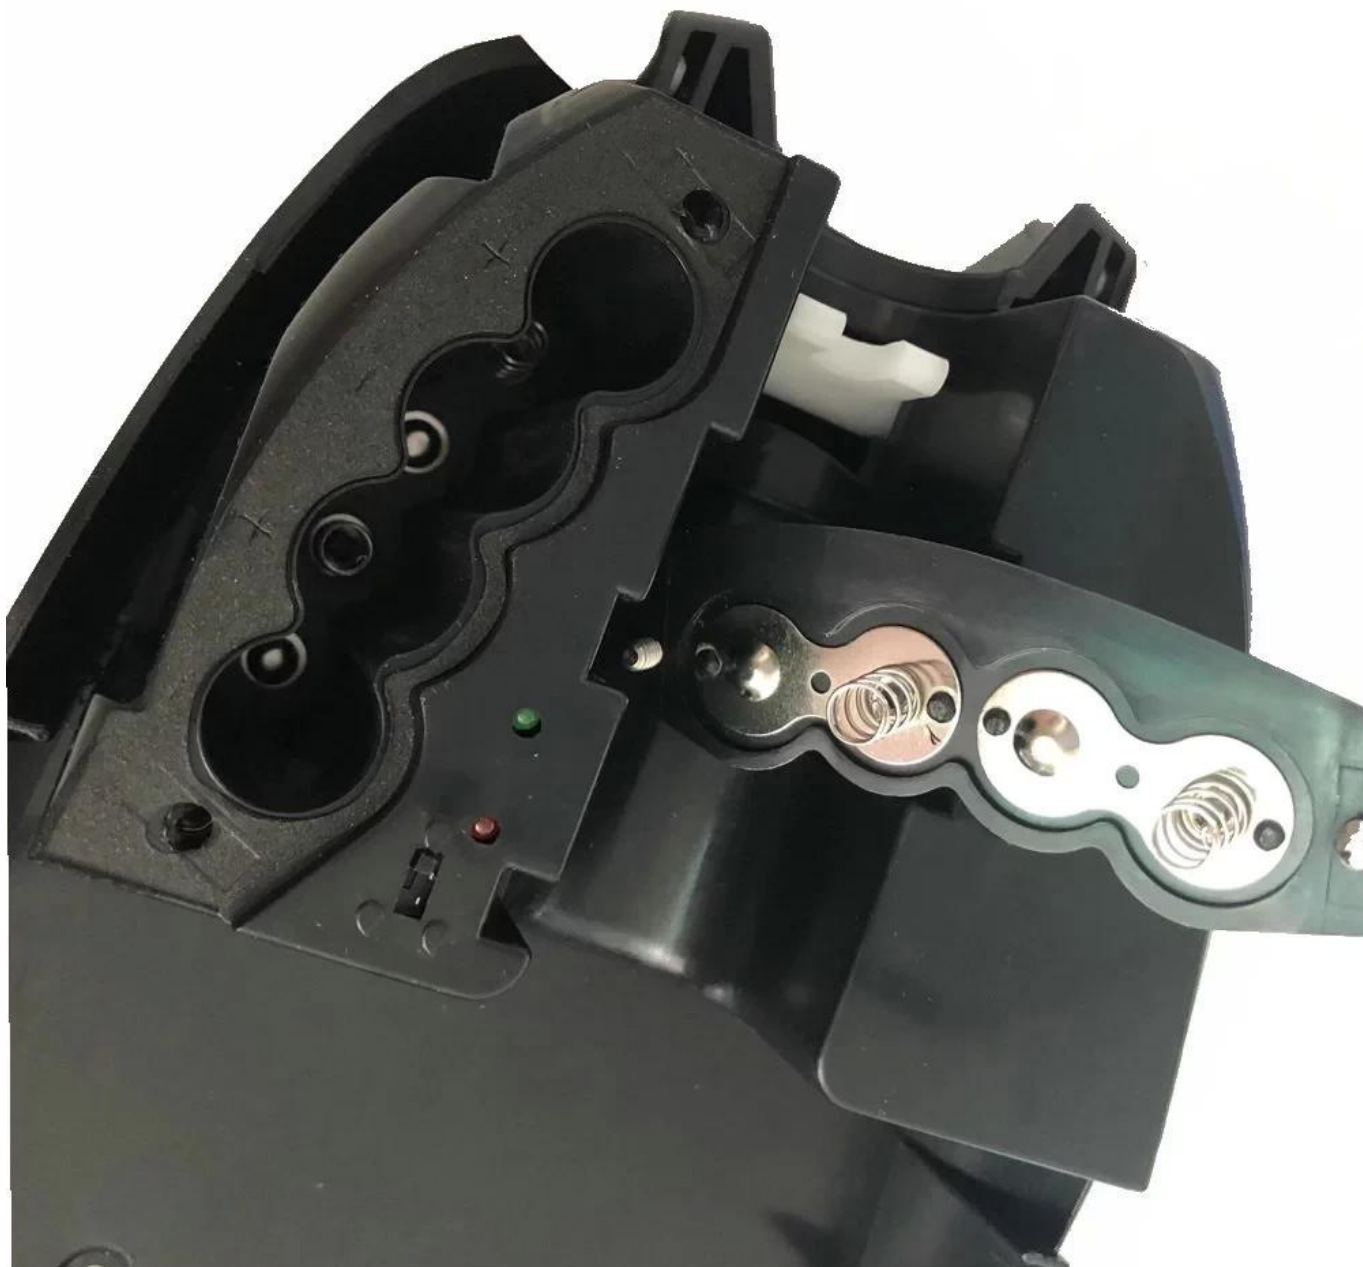

# Tuotteen Kuvaus

tuotteen nimi	Automaattinen alkoholin annostelija ( <a href="#">automaattinen käsienvaajan annostelija</a> )
materiaali	ABS-muovi
toiminto	Automaattinen käsipuhdistimen annostelija tukee alkoholigeelivahto nestemaippuaa
Paketti	1 kpl / laatikko
Tuotteen ulottuvuus	25 * 15 * 10 cm
Virtalähde	Alkalinen AA 1,5 V -akku * 4kpl (ei mukana)
Akun kesto	□ 20000 kertaa / laukaus, valmiustila 2 vuotta
Tilavuus / ammuttu	1.0-1.5ml / laukaus (neste / geeli); 0,4 ml / laukaus (vaahto)
Nopeus / ammuttu	0.6-0.8s / ammuttu
Tunnistusetäisyys	1cm 10cm
Tilavuus	1000ml täytettävä pullo (kertakäyttöinen pullo valinnan mukaan)
Pumppu	Neste / geelipumppu (vaahtopumppu valinnaiseksi)

## Tuotteen suorituskykykuvaus

Puoliautomaattinen PET-pullojen puhalluskoneen pullojen valmistuslaite Pullonmuokkauskone PET-pullojen valmistuslaite sopii kaikenlaisen muodon PET-muovisäiliöiden ja pullojen valmistukseen.

Automatic Dispenser

**Yksityiskohdat Kuvia**

### **Etu II:**

1. Läpinäkyvä ikkuna: sen avulla voit nähdä annostelijan jäljellä olevan nesteakasiteetin, jotta voit lisätä nestettä annostelijaan.
2. ([automaattinen puhdistussuutin](#)) Suuri kapasiteetti, automaattisen annostelijan kapasiteetti on