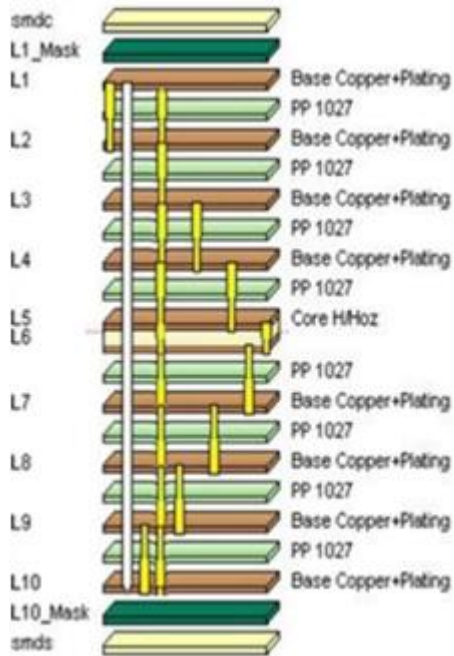

PLOOTURAHA REIKIÄ VÄHINTÄÄN .025 AVG, .020 MIN... REIKIÄ EI EHKÄ OLE KYTKETTY

Tämä PN tarvitaan 2/2mil hieno; hyvin ohut, pieni Dk

Pack väritön läpinäkyvä kupla elokuva, 25 kpl / pussi, laita kuivausaineen päälle, laittaa kosteus indikaattori kortin yläpuolel

Kerrosrakenne

O-LEADING
To Be Reliable, To Be Valuable

www.o-leading.com

O-LEADING
To Be *Reliable*, To Be *Valuable*

www.o-leading.com

O-LEADING
To Be *Reliable*, To Be *Valuable*

www.o-leading.com

[Painettu piiri aluksella toimittaja, HDI pcb piirilevy, Quick kääntää pcb painettu piirilevy](#)