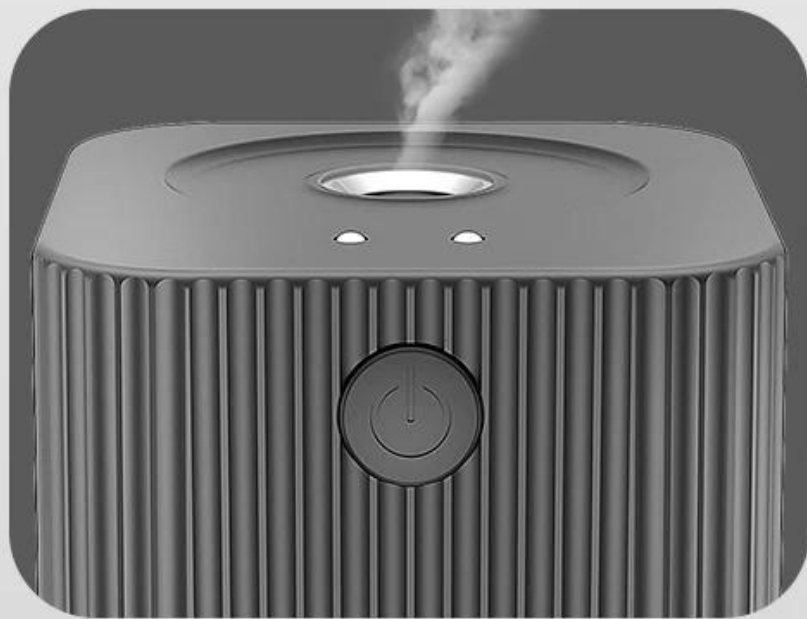

Intelligent timing injection

One button timing injection of alcohol,
more convenient to use.

Timing injection