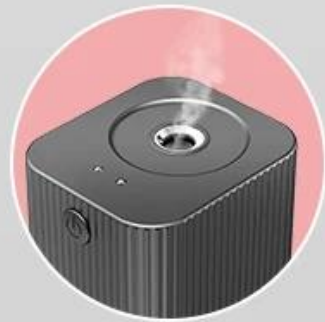

Nestemäisen geelin tyyppi: Innovatiivinen muotoilu alkoholisuihkutyypille, huuhtelematon ja kätevä.

Yksinkertainen käyttö: Helppo ja kätevä kaataa alkoholi ja vesi pullon suun läpi.

Kapasiteetti: 120 ml: n vesisäiliöllä on FDA-sertifikaatti.

Intelligent upgrade infrared sensing

Intelligent chip control induction,
rapid response, hand spray.

Intelligent timing injection

One button timing injection of alcohol,
more convenient to use.

Timing injection