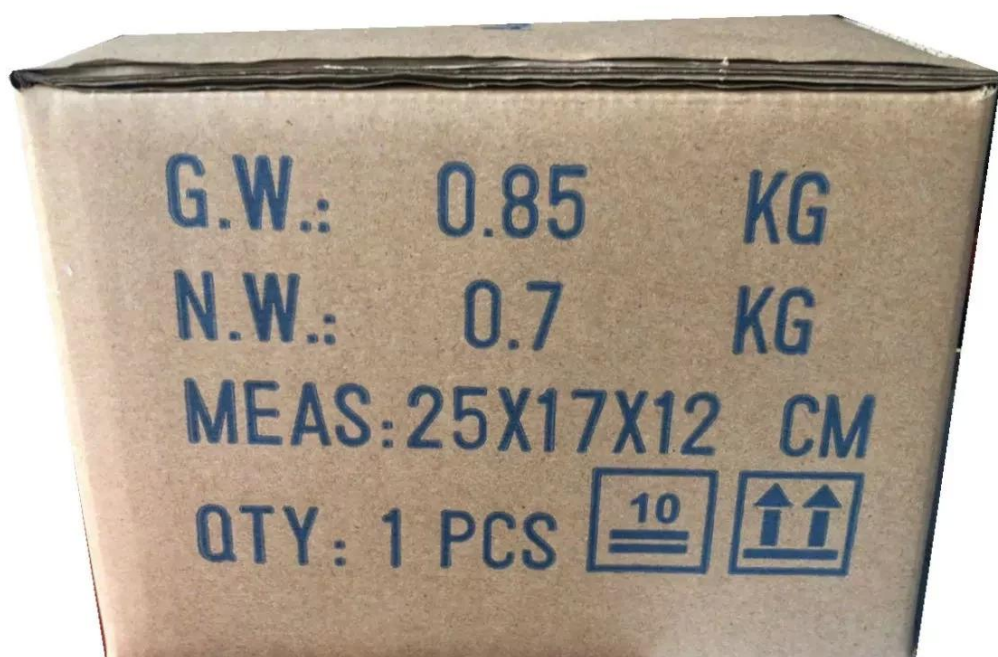

1 setti / laatikko, 9,84 * 6,7 * 4,72 tuumaa, 1,87 kiloa (25 * 17 * 12 cm, 0,85 kg);
18 laatikkoa / laatikko, 18,9 * 18,9 * 21,26 tuumaa, 35,27 lb (48 * 48 * 54 cm, 16 kg).

HS-koodi: 8509809000