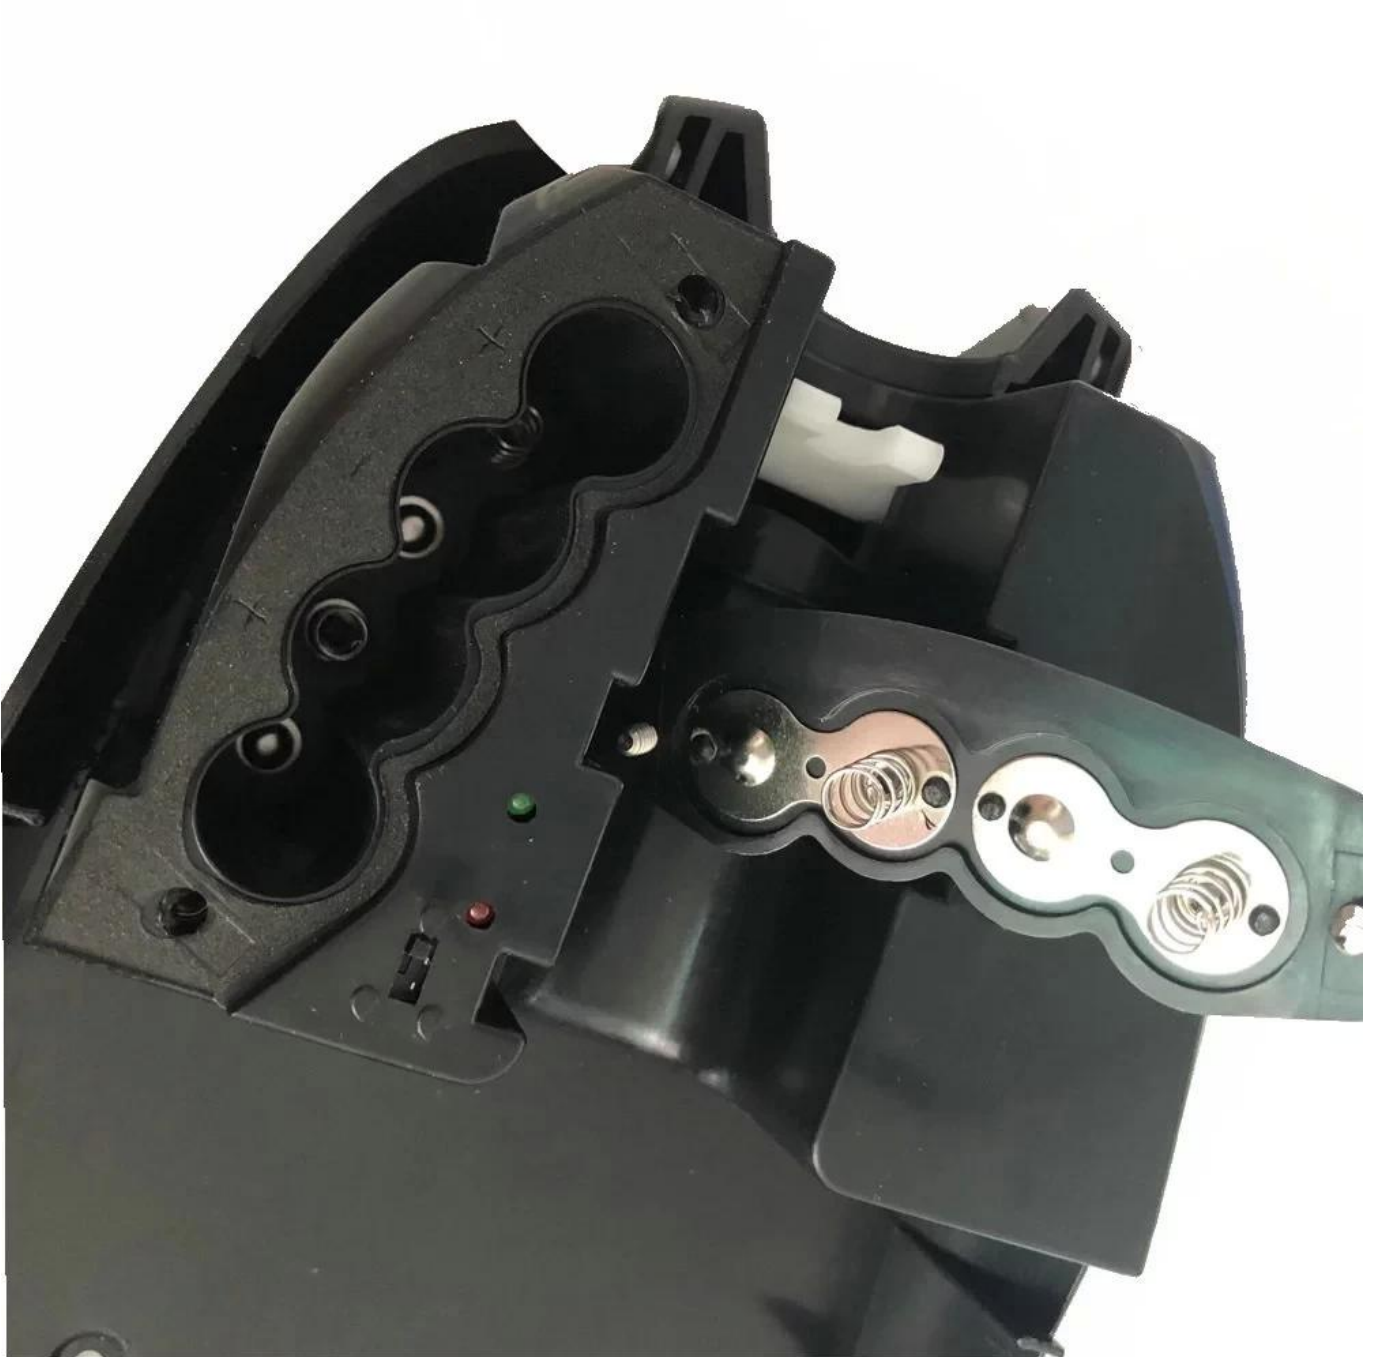

Tuotteen Kuvaus

tuotteen nimi	Automaattinen alkoholin annostelija
materiaali	ABS-muovi
toiminto	Automaattinen käsipuhdistimen annostelija tukee alkoholigeelivahto nestemaippuaa
Paketti	1 kpl / laatikko
Tuotteen ulottuvuus	25 * 15 * 10 cm
Virtalähde	Alkalinen AA 1,5 V -akku * 4kpl (ei mukana)
Akun kesto	□ 20000 kertaa / laukaus, valmiustila 2 vuotta
Tilavuus / ammuttu	1.0-1.5ml / laukaus (neste / geeli); 0,4 ml / laukaus (vaahto)
Nopeus / ammuttu	0.6-0.8s / ammuttu
Tunnistusetäisyys	1cm 10cm
Tilavuus	1000ml täytettävä pullo (kertakäyttöinen pullo valinnan mukaan)
Pumppu	Neste / geelipumppu (vaahtopumppu valinnaiseksi)

Tuotteen suorituskykykuvaus

Puoliautomaattinen PET-pullojen puhalluslaite pullonvalmistuskoneen pullojen muovauskone PET-pullojen valmistuslaite soveltuu kaikenlaisen muodon PET-muovisäiliöiden ja pullojen valmistukseen. [käsihuhtelugeeli ja annostelija](#))

Automatic Dispenser

Yksityiskohdat Kuvia

Etu I:

1. Kosketusvapaa, infrapuna induktio, kätevä ja hygieeninen.
2. Yksinkertainen ulkonäkö, tämä annostelija on valmistettu korkealaatuisesta ABS-materiaalista, sitkeää ja kestävä, ja sillä on pitkä käyttöikä.

Etu II:

1. Läpinäkyvä ikkuna: sen avulla näet selvästi annostelijan jäljellä olevan nesteakasiteetin, jotta voit lisätä nestettä annostelijaan.
2. Suuri kapasiteetti, automaattisen annostelijan kapasiteetti on 1000ml, mikä välttää usein tapahtuvan käytön nesteen korvaaminen jakelulaitteessa, jota on kätevä käyttää.