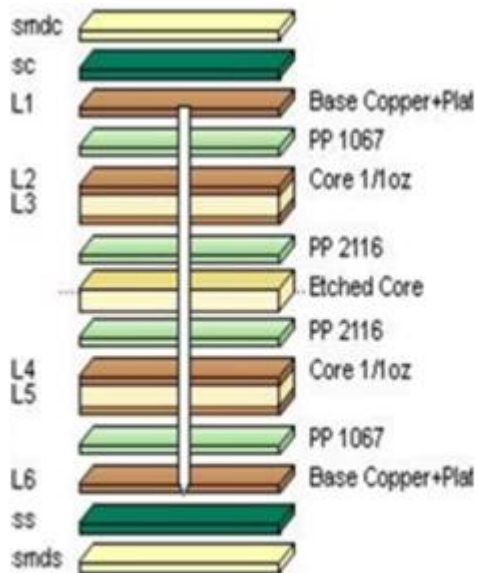

KYLMÄPALAISET KULUT MINIMUM .025 AVG, .020 MIN .. HOLES EI OLE VASTAAN

Pakkauksessa on väritön, läpinäkyvä kuplakalvo, 25 PCS / pussi, laita kuivausaine sivulle, aseta kosteusilmaisinkortti yläpuolelle

Kerrosrakenne [Painetun piirilevyn toimittaja](#)

**O-LEADING**  
To Be Reliable, To Be Valuable

[www.o-leading.com](http://www.o-leading.com)

[www.o-leading.com](http://www.o-leading.com)

Toimittaja: [Kiina Jäykkä joustava pcb-valmistaja](#)