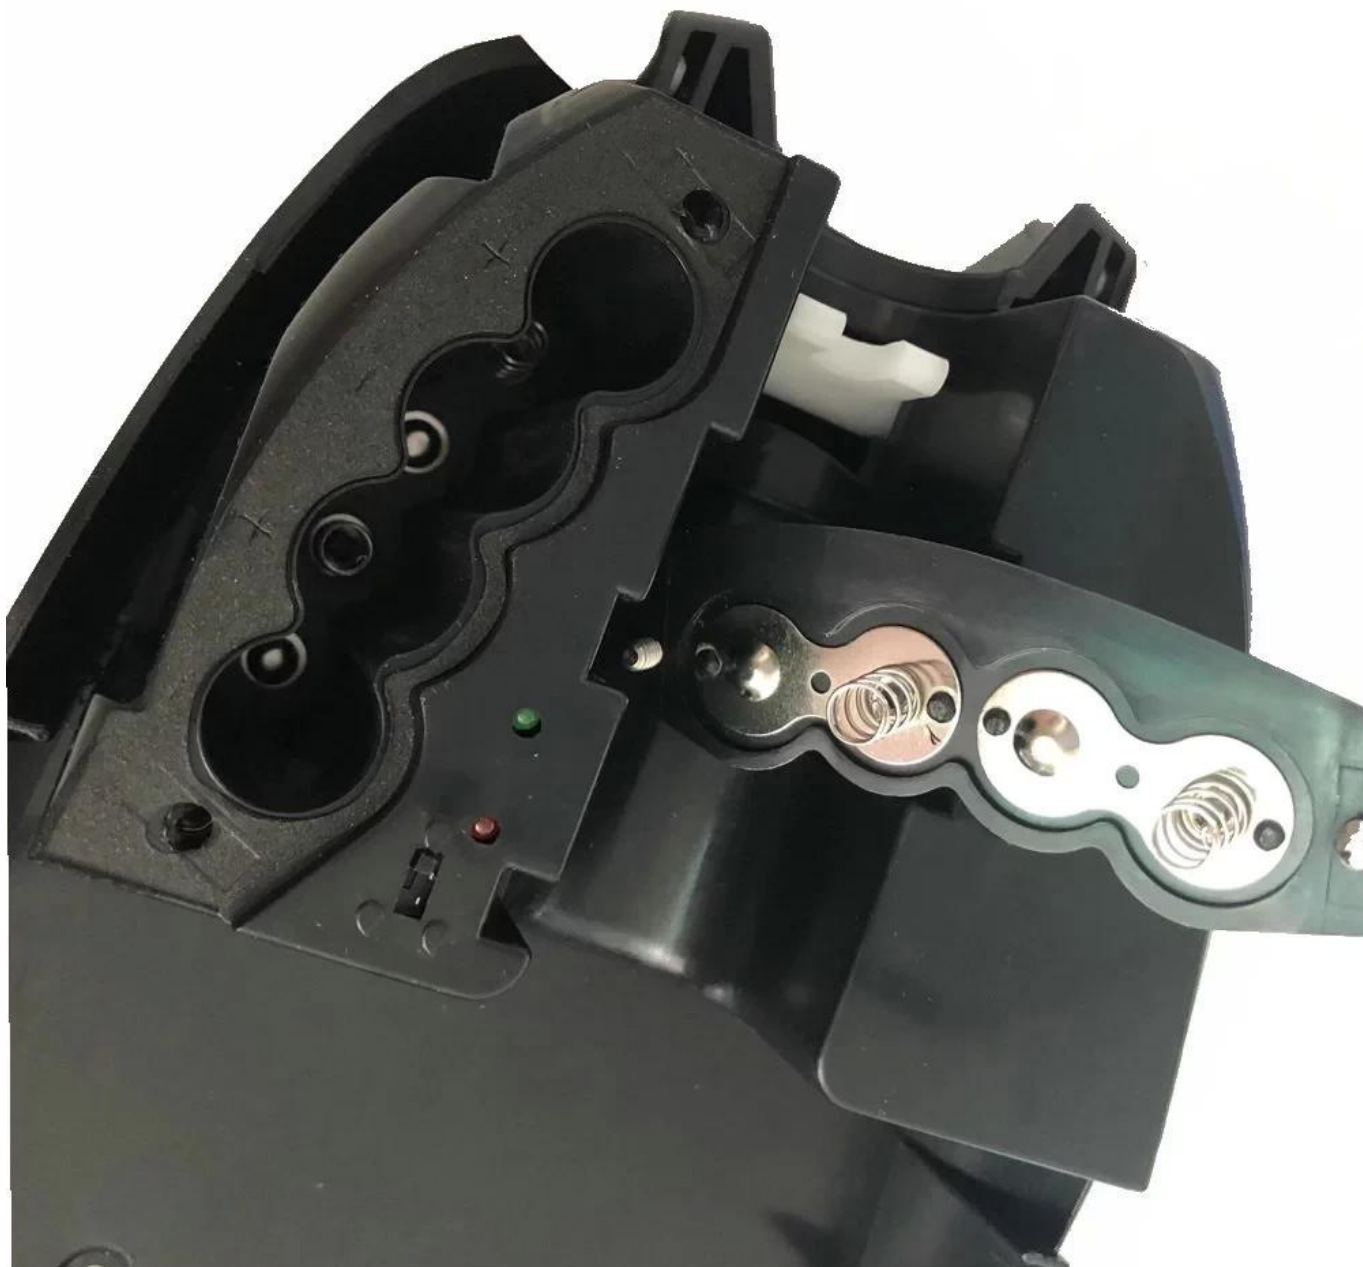

# Popis výrobku

Jméno výrobku	Automatický dávkovač alkoholu
Materiál	ABS plast
Funkce	Podpora automatického dávkovače ruční dezinfekce rukou Alkoholové pěnové tekuté mýdlo
Balík	1ks na karton
Rozměr produktu	25 * 15 * 10 cm
Zdroj napájení	Alkalická baterie AA 1,5 V * 4ks (není součástí balení)
Životnost baterie	□ 20000krát / snímek, pohotovostní režim 2 roky
Objem / výstřel	1,0 - 1,5 ml / záběr (kapalina / gel); 0,4 ml / výstřel (pěna)
Rychlost / výstřel	0,6 - 0,8 s / výstřel
Snímací vzdálenost	1cm-10cm
Objemová kapacita	1 000 ml znovu naplnitelná láhev (na jedno použití)
Čerpadlo	Kapalinové / gelové čerpadlo (pěnové čerpadlo pro výběr)

## Popis výkonu produktu

Poloautomatický stroj na vyfukování PET lahví Stroj na tvarování lahví PET stroj na výrobu lahví je vhodný pro výrobu plastových obalů a lahví PET ve všech tvarech. ([anti virus touch free alkohol ruční dezinfekční prostředek se senzorem](#))

[Bezdotykový stojan na pěnové mýdlo](#)

**Podrobnosti Obrázky**