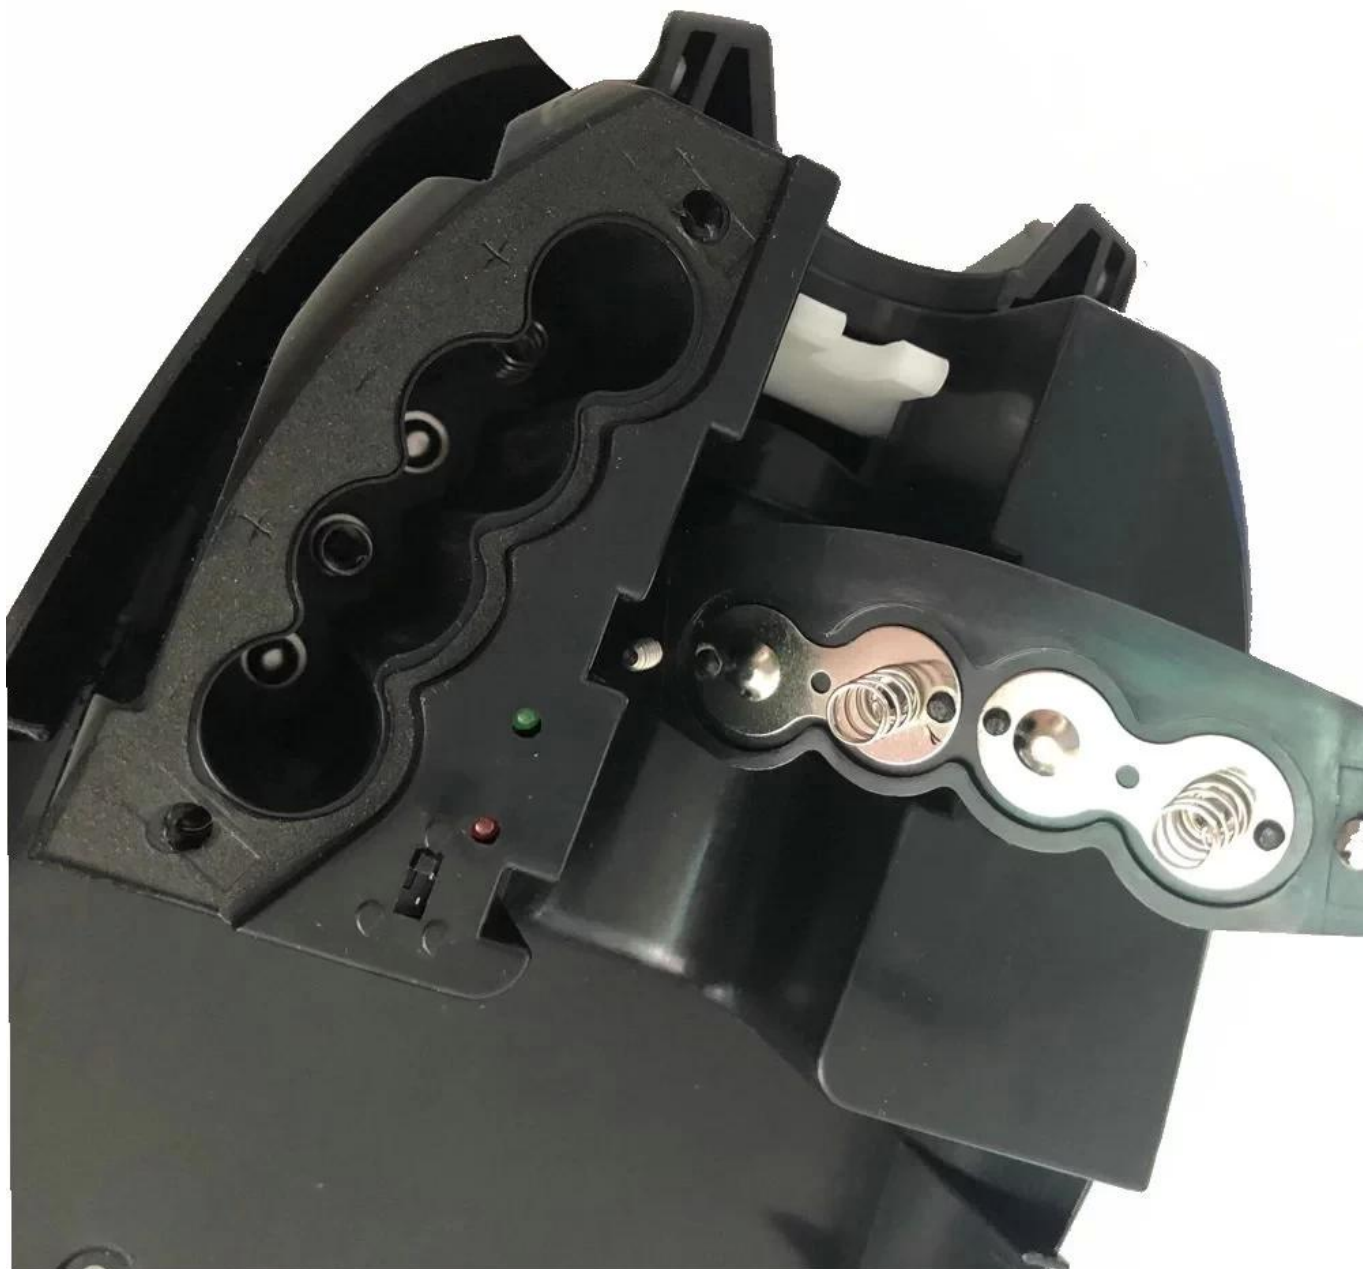

Popis výrobku

jméno výrobku	Automatický dávkovač alkoholu (dodavatel automatického dávkovače dezinfekčních prostředků na ruce)
Materiál	ABS plast
Funkce	Podpora automatického dávkovače ruční dezinfekce rukou Alkoholové pěnové tekuté mýdlo
Balík	1ks na karton
Rozměr produktu	25 * 15 * 10 cm
Zdroj napájení	Alkalická baterie AA 1,5 V * 4ks (není součástí balení)
Životnost baterie	□ 20000krát / snímek, pohotovostní režim 2 roky
Objem / výstřel	1,0 - 1,5 ml / záběr (kapalina / gel); 0,4 ml / výstřel (pěna)
Rychlost / výstřel	0,6 - 0,8 s / výstřel
Snímací vzdálenost	1cm-10cm
Objemová kapacita	1000 ml znovu naplnitelná láhev (jednorázová láhev na výběr)
Čerpadlo	Kapalinové / gelové čerpadlo (pěnové čerpadlo pro výběr)

Popis výkonu produktu

Poloautomatický stroj na vyfukování PET lahví Stroj na tvarování lahví PET stroj na výrobu lahví je vhodný pro výrobu plastových obalů a lahví PET ve všech tvarech.

Podrobnosti Obrázky

1. Průhledné okno: umožňuje jasně vidět zbývající tekutinu v dávkovači, takže můžete doplnit tekutinu v dávkovači.
2. (**automatický rozprašovač dezinfekčního prostředku**) Velký objem, automatický dávkovač