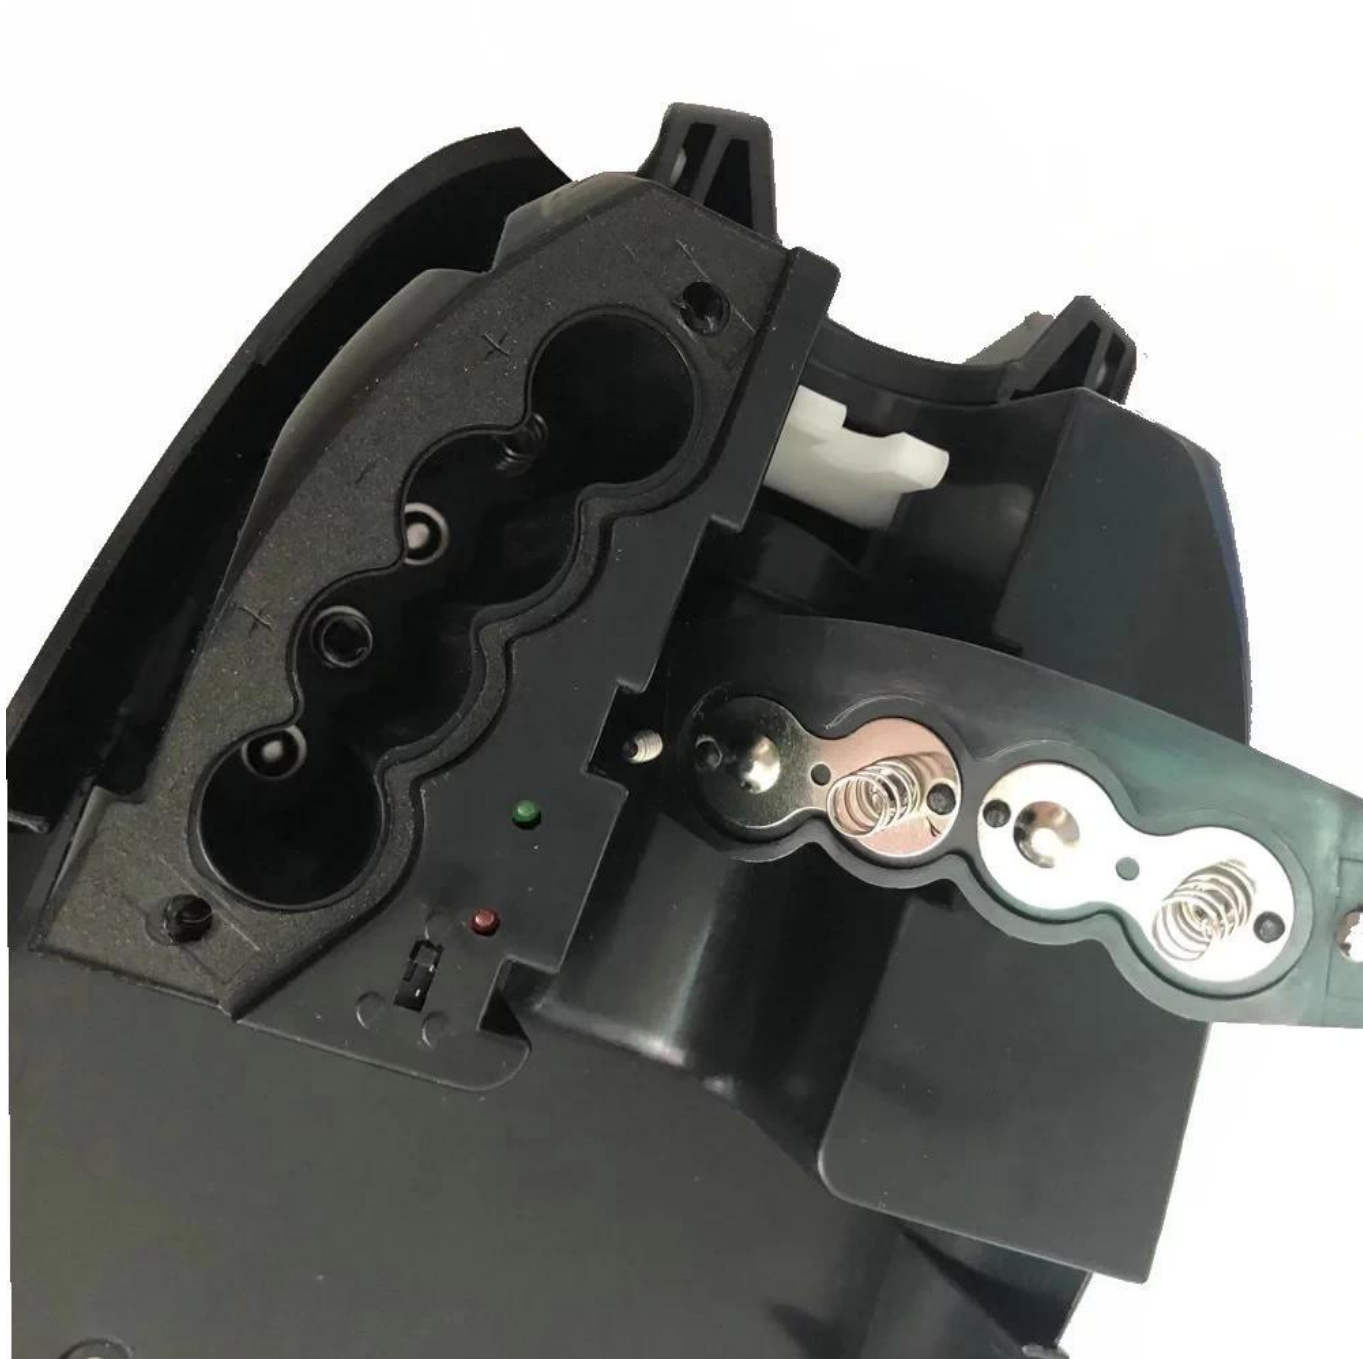

# Popis výrobku

jméno výrobku	Automatický dávkovač alkoholu
Materiál	ABS plast
Funkce	Podpora automatického dávkovače ruční dezinfekce rukou Alkoholové pěnové tekuté mýdlo
Balík	1ks na karton
Rozměr produktu	25 * 15 * 10 cm
Zdroj napájení	Alkalická baterie AA 1,5 V * 4ks (není součástí balení)
Životnost baterie	□ 20000krát / snímek, pohotovostní režim 2 roky
Objem / výstřel	1,0 - 1,5 ml / záběr (kapalina / gel); 0,4 ml / výstřel (pěna)
Rychlost / výstřel	0,6 - 0,8 s / výstřel
Snímací vzdálenost	1cm-10cm
Objemová kapacita	1000 ml znovu naplnitelná láhev (jednorázová láhev na výběr)
Čerpadlo	Kapalinové / gelové čerpadlo (pěnové čerpadlo pro výběr)

## Popis výkonu produktu

Poloautomatický stroj na vyfukování PET lahví Stroj na tvarování lahví PET stroj na výrobu lahví je vhodný pro výrobu plastových obalů a lahví PET ve všech tvarech. ([ruční dezinfekční gel a dávkovač](#))

**Podrobnosti Obrázky**

### **Výhoda II:**

1. Průhledné okno: umožňuje jasně vidět zbývající tekutinu v dávkovači, takže můžete doplnit tekutinu v dávkovači.
2. Velká kapacita, automatický dávkovač má velkou kapacitu 1 000ML, což se vyhýbá častým výměnám kapaliny v dávkovači, což je výhodné pro použití.