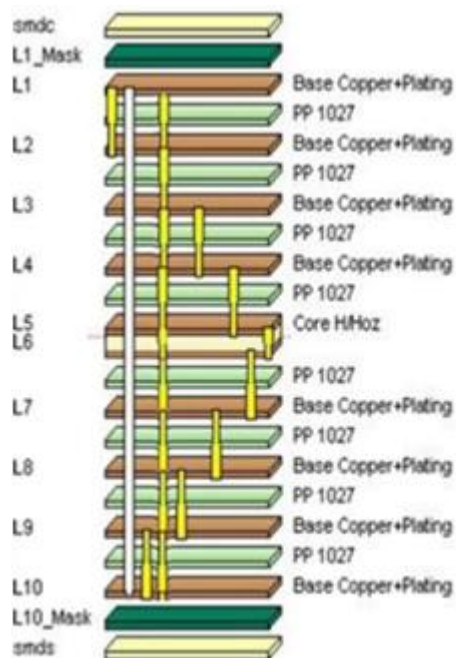

MEZINÁRODNÍ DESKY MĚSÍCŮ MINIMUM .025 AVG, .020 MIN. DOLŮ NESMÍ BÝT PLUSOVÁ
Tento PN vyžadoval 2/2 mil jemné čáry; Jemný tenký, nízký Dk
Balení s bezbarvou průhlednou bublinkovou fólií, 25 PCS / sáček, vložte desikant do boku, vložte ukazatel vlhkosti na horní stranu

Struktura vrstev

www.o-leading.com

[Mobilní deska plošných spojů, porcelánové desky, MDI desky plošných spojů, Bare printed circuit board company](#)