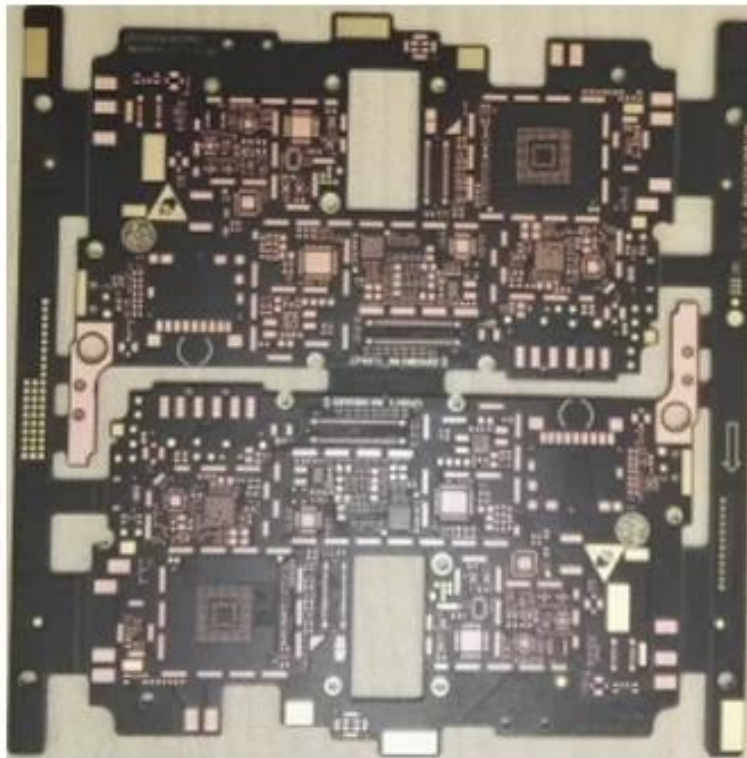

MEZINÁRODNÍ DESKY MĚSÍCŮ MINIMUM .025 AVG, .020 MIN. DOLŮ NESMÍ BÝT PLUSOVÁ
Tento PN vyžadoval 2/2 mil jemné čáry; Jemný tenký, nízký Dk
Balení s bezbarvou průhlednou bublinkovou fólií, 25 PCS / sáček, vložte desikant do boku, vložte ukazatel vlhkosti na horní stranu

Struktura vrstev

www.o-leading.com

[Mobilní deska plošných spojů, porcelánové desky, MDI desky plošných spojů, Bare printed circuit board company](#)